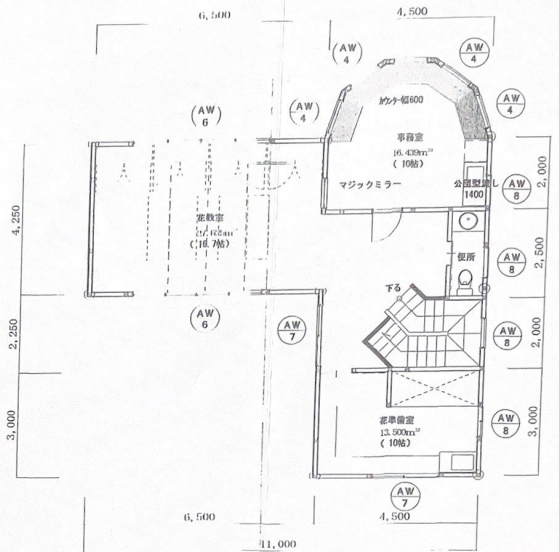

1階平面図 1:100

1階床面積 77.814㎡ (23.53坪)
 2階床面積 77.814㎡ (23.53坪)
 延べ床面積 155.628㎡

2階平面図 1:100

※図面と現況に相違がある場合は、現況を優先とします。